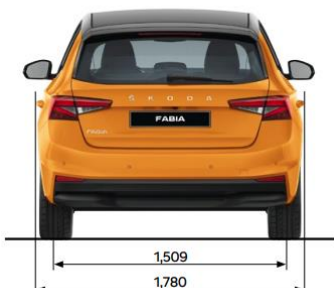

Siguria

Paketa e SIGURISË (jastëk ajri gjuri për shoferin / jastëkët anësorë në pjesën e pasme)	PE4	367 €	367 €	367 €
Hill Start Assist	UG1	65 €	65 €	65 €
Senzore parkimi prapa	7X1	262 €	262 €	S
Senzore parkimi para dhe mbrapa	7X2	532 €	532 €	270 €
PARK PILOT - sistem ndihmës parkimi paralel dhe tërthor (vetëm në kombinim me 9S5 & 9S0)	7X5	813 €	813 €	551 €
Kamera prapa	KA1	231 €	231 €	231 €
Asistent i dritës me një sensor shiu dhe një pasqyrë qendrore që zbehet automatikisht	PR2	-	163 €	S
Asistent i dritës me një sensor shiu, pasqyrë qendrore me zbeheje automatike dhe kontroll të dritave të gjata	PR3	-	270 €	107 €
Dritat e përparme të mjegullës me funksion Corner	8WH	90 €	90 €	90 €
Paketi per rruge te ashpra	PK4	156 €	156 €	156 €
Njësi alarmi me një bllokim qendror të derës në distancë	PD1	201 €	-	-
Njësia e alarmit me butonin e ndezjes KESSY Go	PD3	-	201 €	201 €
Njësi alarmi me bllokim qendror të derës KESSY Full - pa çelës	PD5	-	359 €	359 €
SIDE ASSIST - sistem ndihmës për ndryshimin e korsisë (vetëm në kombinim me PR* & 9S5)	PY1	-	557 €	557 €
Shasi sportive	PSP	114 €	114 €	114
Cruise Control	8T6	127 €	S	S

* Dimensions:

* The displayed dimensions are given for orientation. They apply to an empty vehicle without additional equipment. Porsche Kosovo reserves the right to change without prior notice