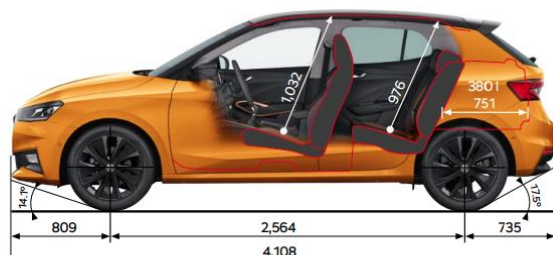

Siguria

Paketa e SIGURISË (jastëk ajri gjuri për shoferin / jastëkët anësorë në pjesën e pasme)	PE4	367 €	367 €	367 €
Hill Start Assist	UG1	65 €	65 €	65 €
Senzore parkimi prapa	7X1	262 €	262 €	S
Senzore parkimi para dhe mbrapa	7X2	532 €	532 €	270 €
PARK PILOT - sistem ndihmës parkimi paralel dhe tërthor (vetëm në kombinim me 9S5 & 9S0)	7X5	813 €	813 €	551 €
Kamera prapa	KA1	231 €	231 €	231 €
Asistent i dritës me një sensor shiu dhe një pasqyrë qendrore që zbehet automatikisht	PR2	-	163 €	S
Asistent i dritës me një sensor shiu, pasqyrë qendrore me zbeheje automatike dhe kontroll të dritave të gjata	PR3	-	270 €	107 €
Dritat e përparme të mjegullës me funksion Corner	8WH	90 €	90 €	90 €
Paketi per rruge te ashpra	PK4	156 €	156 €	156 €
Njësi alarmi me një bllokim qendror të derës në distancë	PD1	201 €	-	-
Njësia e alarmit me butonin e ndezjes KESSY Go	PD3	-	201 €	201 €
Njësi alarmi me bllokim qendror të derës KESSY Full - pa çelës	PD5	-	359 €	359 €
SIDE ASSIST - sistem ndihmës për ndryshimin e korsisë (vetëm në kombinim me PR* & 9S5)	PY1	-	557 €	557 €
Shasi sportive	PSP	114 €	114 €	114
Cruise Control	8T6	127 €	S	S

* Dimensions:

* The displayed dimensions are given for orientation. They apply to an empty vehicle without additional equipment. Porsche Kosovo reserves the right to change without prior notice