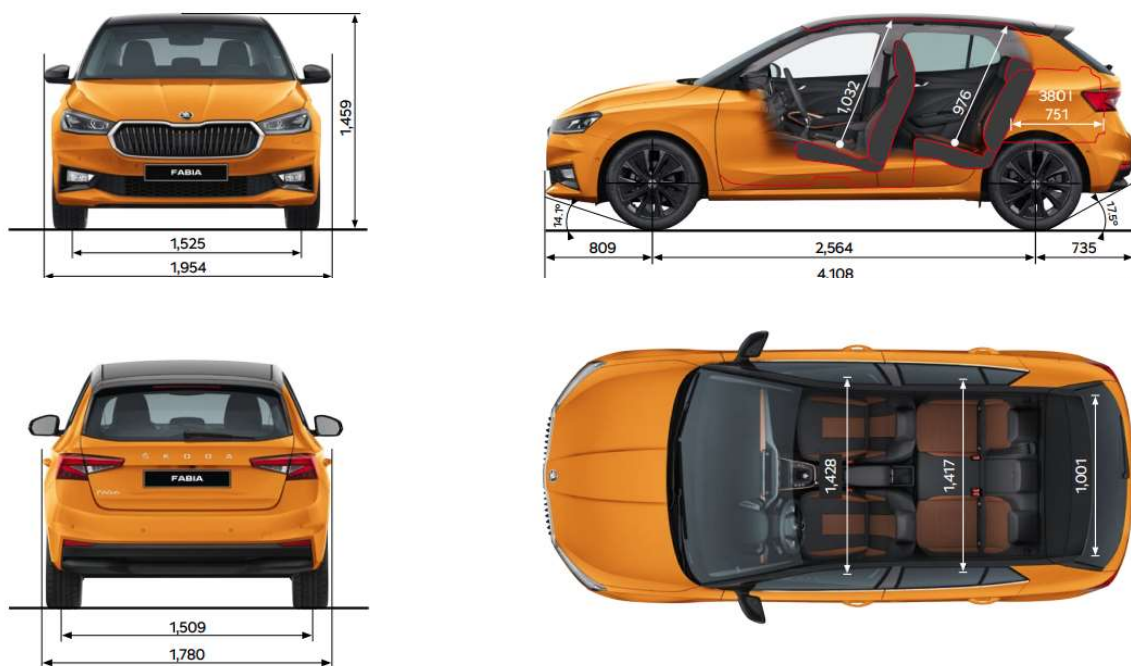

Siguria

Paketa e SIGURISË (jastëk ajri gjuri për shoferin / jastëkët anësorë në pjesën e pasme)	PE4	375 €	375 €
Hill Start Assist	UG1	67 €	67 €
Senzore parkimi prapa	7X1	268 €	S
Senzore parkimi para dhe mbrapa	7X2	542 €	276 €
PARK PILOT - sistem ndihmës parkimi paralel dhe tërthor (vetëm në kombinim me 9S5 & 9S0)	7X5	829 €	563 €
Kamera mbrapa + LED taillights	PVG	372 €	372 €
Asistent i dritës me një sensor shiu dhe një pasqyrë qendrore që zbehet automatikisht	PR2	166 €	S
Asistent i dritës me një sensor shiu, pasqyrë qendrore me zbehje automatike dhe kontroll të dritave të gjata	PR3	276 €	108 €
Dritat e përparme të mjegullës me funksion Corner	8WH	91 €	91 €
Paketi per rruge te ashpra	PK4	159 €	159 €
Njësia e alarmit me butonin e ndezjes KESSY Go	PD3	205 €	205 €
Njësi alarmi me bllokim qendror të derës KESSY Full - pa çelës	PD5	366 €	366 €
SIDE ASSIST - sistem ndihmës për ndryshimin e korsisë (vetëm në kombinim me PR* & 9S5)	PY1	568 €	568 €
Shasi sportive	PSP	117 €	117

* Dimensions:

* The displayed dimensions are given for orientation. They apply to an empty vehicle without additional equipment. Porsche Kosovo reserves the right to change without prior notice